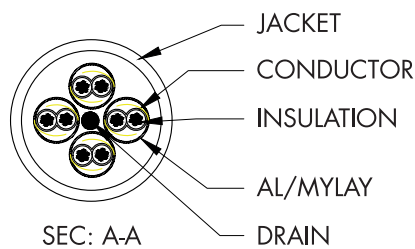

CAT6A Slim U/FTP Patch Cable

Technical Features

Bare Copper & PIMF

Ultra slim, only 3.8mm diameter

32/7AWG, 500MHz 10GE

Compliant with ISO/IEC 11801

Ultra soft and flexible TPE jacket

TPE Halogen Free & Fire Retardant VW-1

Technical Drawings

WIRING DIAGRAM

www.logilink.de

RoHS
compliant

Length	White	EAN Code
0.2 m	CQ9001S	4052792054019
0.3 m	CQ9011S	4052792053203
0.5 m	CQ9021S	4052792053210
1.00 m	CQ9031S	4052792053227
1.50 m	CQ9041S	4052792053234
2.00 m	CQ9051S	4052792053241
3.00 m	CQ9061S	4052792053258
5.00 m	CQ9071S	4052792053265

Length	Grey	EAN Code	Black	EAN Code
0.2 m	CQ9002S	4052792054026	CQ9003S	4052792054033
0.3 m	CQ9012S	4052792053296	CQ9013S	4052792053388
0.5 m	CQ9022S	4052792053302	CQ9023S	4052792053395
1.00 m	CQ9032S	4052792053319	CQ9033S	4052792053401
1.50 m	CQ9042S	4052792053326	CQ9043S	4052792053418
2.00 m	CQ9052S	4052792053333	CQ9053S	4052792053425
3.00 m	CQ9062S	4052792053340	CQ9063S	4052792053432
5.00 m	CQ9072S	4052792053357	CQ9073S	4052792053449

Length	Red	EAN Code
0.2 m	CQ9004S	4052792054040
0.3 m	CQ9014S	4052792053470
0.5 m	CQ9024S	4052792053487
1.00 m	CQ9034S	4052792053494
1.50 m	CQ9044S	4052792053500
2.00 m	CQ9054S	4052792053517
3.00 m	CQ9064S	4052792053524
5.00 m	CQ9074S	4052792053531