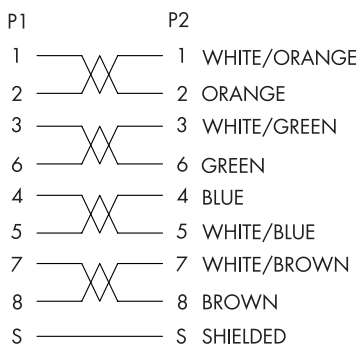

CAT6A Slim U/FTP Patch Cable

Technical Features

Bare Copper & PIMF

Ultra slim, only 3.8mm diameter

32/7AWG, 500MHz 10GE

Compliant with ISO/IEC 11801

Ultra soft and flexible TPE jacket

TPE Halogen Free & Fire Retardant VW-1

Technical Drawings

WIRING DIAGRAM

www.logilink.de

RoHS
compliant

Length	White	EAN Code
0.2 m	CQ9001S	4052792054019
0.3 m	CQ9011S	4052792053203
0.5 m	CQ9021S	4052792053210
1.00 m	CQ9031S	4052792053227
1.50 m	CQ9041S	4052792053234
2.00 m	CQ9051S	4052792053241
3.00 m	CQ9061S	4052792053258
5.00 m	CQ9071S	4052792053265

Length	Grey	EAN Code	Black	EAN Code
0.2 m	CQ9002S	4052792054026	CQ9003S	4052792054033
0.3 m	CQ9012S	4052792053296	CQ9013S	4052792053388
0.5 m	CQ9022S	4052792053302	CQ9023S	4052792053395
1.00 m	CQ9032S	4052792053319	CQ9033S	4052792053401
1.50 m	CQ9042S	4052792053326	CQ9043S	4052792053418
2.00 m	CQ9052S	4052792053333	CQ9053S	4052792053425
3.00 m	CQ9062S	4052792053340	CQ9063S	4052792053432
5.00 m	CQ9072S	4052792053357	CQ9073S	4052792053449

Length	Red	EAN Code
0.2 m	CQ9004S	4052792054040
0.3 m	CQ9014S	4052792053470
0.5 m	CQ9024S	4052792053487
1.00 m	CQ9034S	4052792053494
1.50 m	CQ9044S	4052792053500
2.00 m	CQ9054S	4052792053517
3.00 m	CQ9064S	4052792053524
5.00 m	CQ9074S	4052792053531