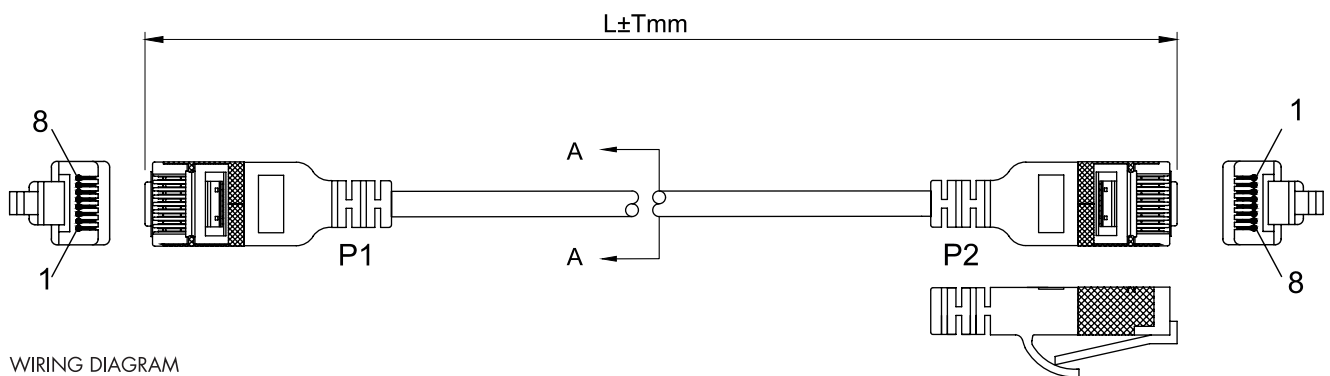

CAT6A Slim U/FTP Patch Cable

Technical Features

Bare Copper & PIMF

Ultra slim, only 3.8mm diameter

32/7AWG, 500MHz 10GE

Compliant with ISO/IEC 11801

Ultra soft and flexible TPE jacket

TPE Halogen Free & Fire Retardant VW-1

Technical Drawings

WIRING DIAGRAM

www.logilink.de

RoHS
compliant

Length	White	EAN Code
0.2 m	CQ9001S	4052792054019
0.3 m	CQ9011S	4052792053203
0.5 m	CQ9021S	4052792053210
1.00 m	CQ9031S	4052792053227
1.50 m	CQ9041S	4052792053234
2.00 m	CQ9051S	4052792053241
3.00 m	CQ9061S	4052792053258
5.00 m	CQ9071S	4052792053265

Length	Grey	EAN Code	Black	EAN Code
0.2 m	CQ9002S	4052792054026	CQ9003S	4052792054033
0.3 m	CQ9012S	4052792053296	CQ9013S	4052792053388
0.5 m	CQ9022S	4052792053302	CQ9023S	4052792053395
1.00 m	CQ9032S	4052792053319	CQ9033S	4052792053401
1.50 m	CQ9042S	4052792053326	CQ9043S	4052792053418
2.00 m	CQ9052S	4052792053333	CQ9053S	4052792053425
3.00 m	CQ9062S	4052792053340	CQ9063S	4052792053432
5.00 m	CQ9072S	4052792053357	CQ9073S	4052792053449

Length	Red	EAN Code
0.2 m	CQ9004S	4052792054040
0.3 m	CQ9014S	4052792053470
0.5 m	CQ9024S	4052792053487
1.00 m	CQ9034S	4052792053494
1.50 m	CQ9044S	4052792053500
2.00 m	CQ9054S	4052792053517
3.00 m	CQ9064S	4052792053524
5.00 m	CQ9074S	4052792053531